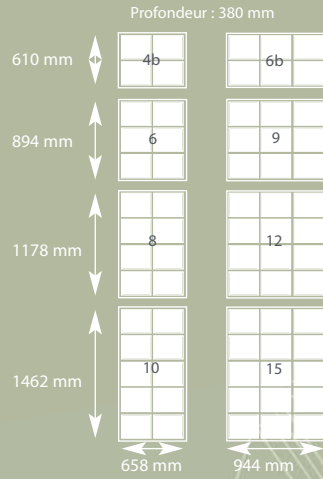

Poirier Sardoine

Esthétique & discrétion

OSSATURE

Structure monobloc en panneaux
19 mm mélaminé décor.
Séparations intérieures noires

PORTE COLLECTIVE

Invisible Tubes et profils d'acier
15/10ème mécano soudés et laqués noir

PORTES INDIVIDUELLES

Panneaux médium 8 mm décor bois
avec serrure de sûreté à 2 clés et
porte-étiquette.

coloris au choix

Chêne de lisse

Érable classic

Hêtre Lorrain

Merisier clair

Poirier clair

Poirier Sardoine

Options

Kit couvre joint
Décor bois.

Tableau
d'affichage

Profondeur
300 mm

Tableau
nominatif

Case à prospectus
avec serrure
loqueteau

Support
Interphone