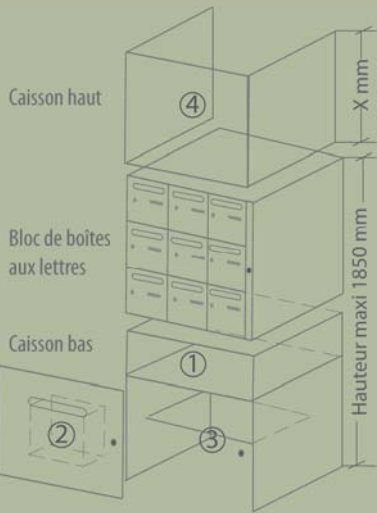

Poirier Sardoine

Options

Kit couvre joint
Décor bois.

Tableau
d'affichage

Profondeur
300 mm

Tableau
nominatif

Case à prospectus
avec serrure
loqueteau

Support
Interphone

Poirier clair

Version intégral hall

- 1 : porte-revues intégré en dessous du bloc
- 2 : corbeille intégrée
- 3 : placard de rangement fermé
- 4 : caisson haut