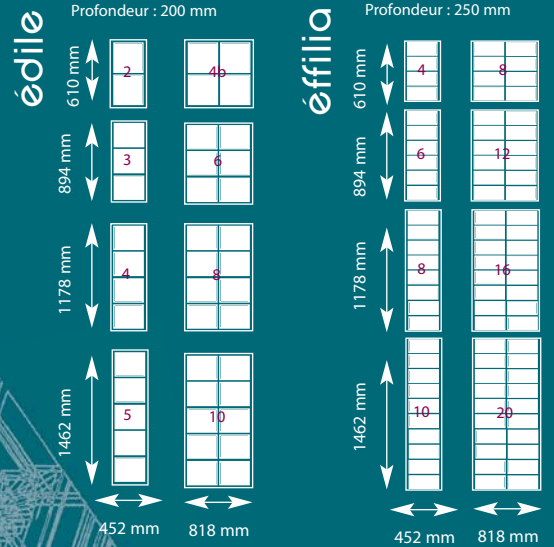

Leurs dimensions réduites leur permettent de s'adapter où la place se fait rare tout en conservant la porte collective

OSSATURE

Structure monobloc en panneaux de 19 mm décor bois
Séparations intérieures noires

PORTE COLLECTIVE

Invisible. Tubes et profils d'acier 15/10ème mécano soudés et laqués noir

PORTES INDIVIDUELLES

Panneaux médium décor bois avec serrure de sûreté à 2 clés et porte-étiquette.

coloris au choix

Options

Kit couvre joint Décor bois.

Tableau d'affichage

Version Stratifié

Tableau nominatif

Case à prospectus avec serrure loqueteau

Support Interphone