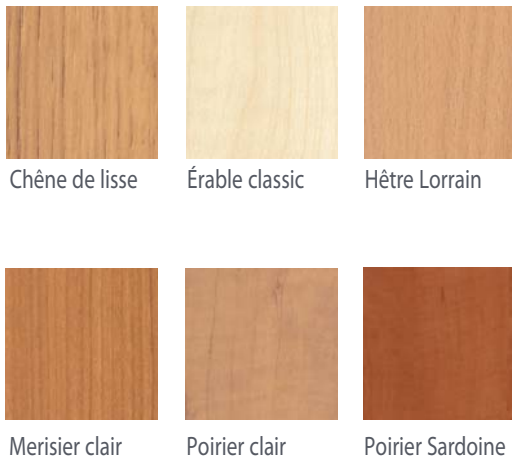

PORTE COLLECTIVE

Invisible. Tubes et profils d'acier 15/10ème mécano soudés et laqués noir

PORTES INDIVIDUELLES

Panneaux médium décor bois avec serrure de sûreté à 2 clés et porte-étiquette.

coloris au choix

Options

Kit couvre joint Décor bois.

Tableau d'affichage

Version Stratifié

Tableau nominatif

Case à prospectus avec serrure loqueteau

Support Interphone