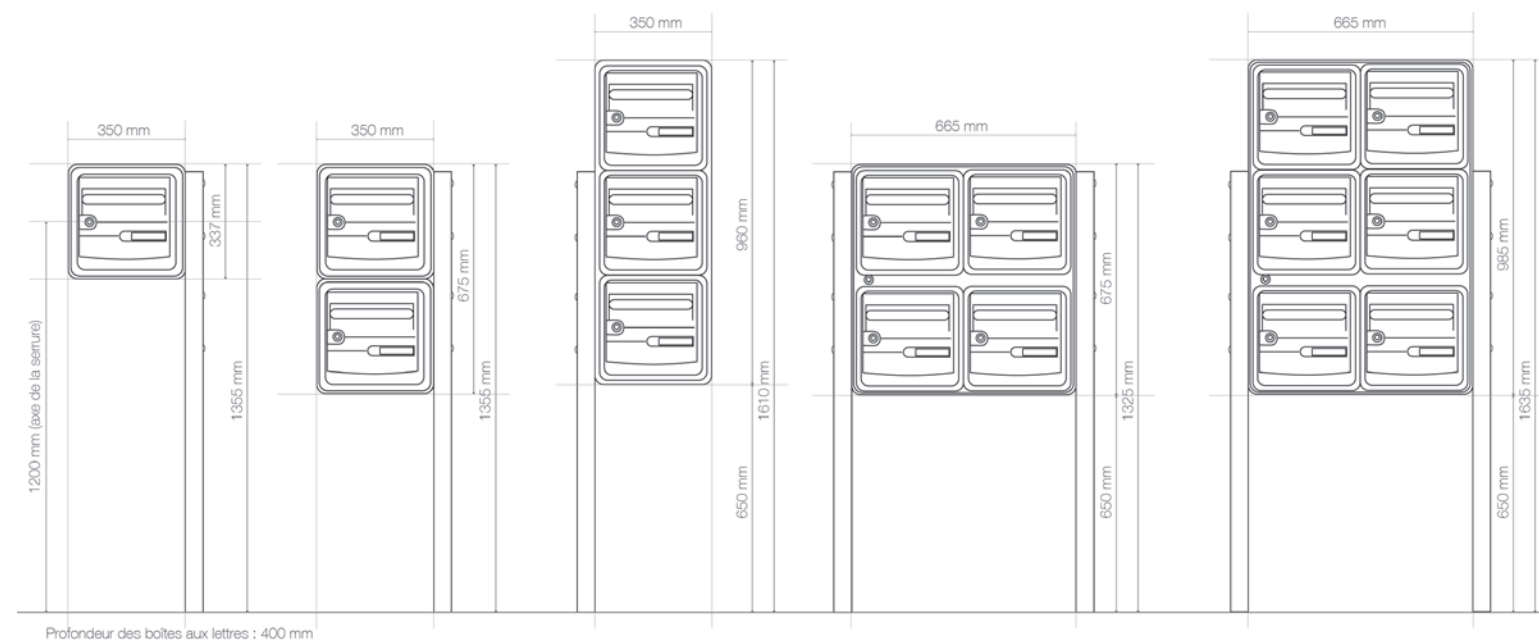

ESCALE

Escale

Toute l'année, je contemple la mer.

La plupart des gens que je rencontre appellent ça des vacances. C'est vrai, en un sens.

J'observe les allées et venues des familles, des solitaires qui viennent se promener, se prélasser et qui parfois se débarrassent de leurs soucis comme on jette une bouteille à la mer.

Les vagues ont cet effet, elles vont, viennent et reçoivent en offrande joie et peine, bonheur et colère. Elles apaisent, nous endorment lentement par leur « shhhh », « shhhh »...

Mais être là, c'est aussi mon travail. Je résiste aux intempéries : que le vent souffle, que le soleil brûle, que la pluie tombe, qu'il fasse chaud ou froid ; je suis dehors.

Je garde en moi vos bonheurs futurs, vos soupirs, vos larmes peut-être. Je materne votre vie.

Et parce qu'elle est importante, je la protège contre vents et marées.

ESCALE COLLECTIVE

Ossature

Polyester armé fibres de verre.

Porte collective

Polyester armé fibres de verre.

Portes individuelles

En Polycarbonate injecté.

Garantie 10 ans.
Anti-corrosion.

NUANCIER

ESCALE INDIVIDUELLE

Ossature

Polyester armé fibres de verre.

Portillon

En Polycarbonate injecté.

5 coloris au choix :
Ivoire, Blanc, Vert, Rouge, Bleu.

Dimensions :
H 292 x L 303 x P 390 mm